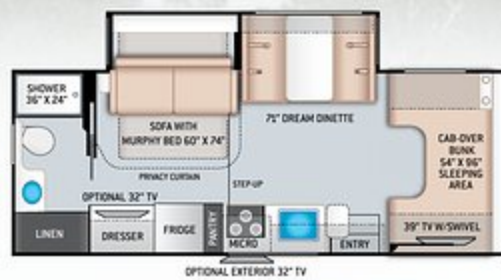

# CHATEAU®

24BL

25M

31B

OPTIONAL THEATER SEATING

24DS

25V

31E

## ENTERTAINMENT OPTIONS

- 32" TV in Bedroom