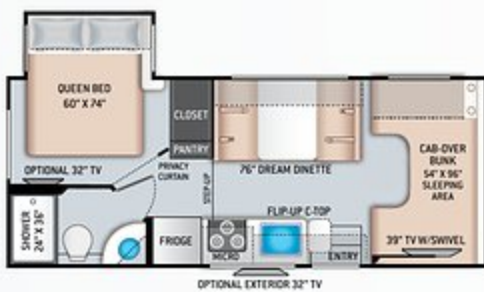

# CHATEAU®

24BL

25M

31B

OPTIONAL THEATER SEATING

24DS

25V

31E

22B

26B

31W

OPTIONAL THEATER SEATING

22E

27R

31BV

24F

28Z

OPTIONAL THEATER SEATING

31WV

## ENTERTAINMENT OPTIONS

- 32" TV in Bedroom