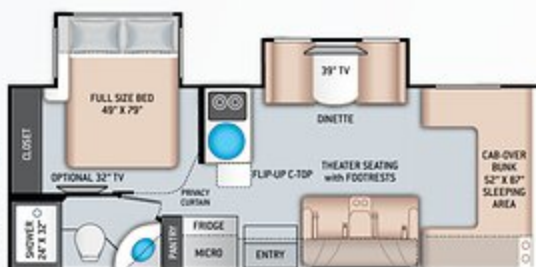

# CHATEAU®

24BL

25M

31B

OPTIONAL THEATER SEATING

24DS

25V

31E