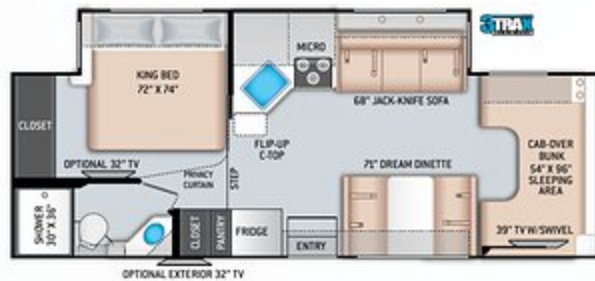

22B

26B

31W

OPTIONAL THEATER SEATING

22E

27R

31BV

24F

28Z

OPTIONAL THEATER SEATING

31WV

## ENTERTAINMENT OPTIONS

- 32" TV in Bedroom