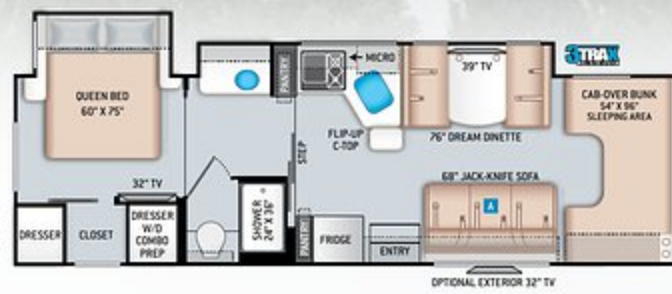

# CHATEAU®

24BL

25M

31B

OPTIONAL THEATER SEATING

24DS

25V

31E

## ENTERTAINMENT OPTIONS

- 32" TV in Bedroom