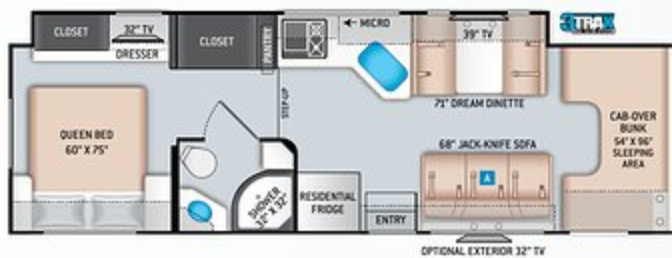

CHATEAU®

24BL

25M

31B

OPTIONAL THEATER SEATING

24DS

25V

31E

22B

26B

31W

OPTIONAL THEATER SEATING

22E

27R

31BV

24F

28Z

OPTIONAL THEATER SEATING

31WV