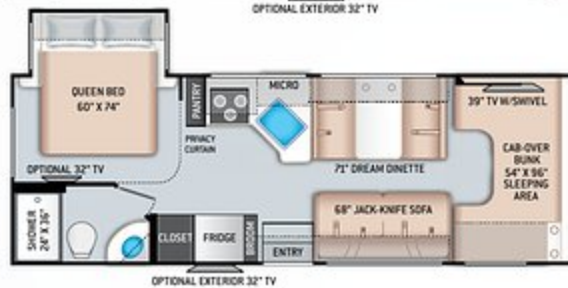

CHATEAU®

24BL

25M

31B

OPTIONAL THEATER SEATING

24DS

25V

31E

22B

26B

31W

OPTIONAL THEATER SEATING

22E

27R

31BV

24F

28Z

OPTIONAL THEATER SEATING

31WV