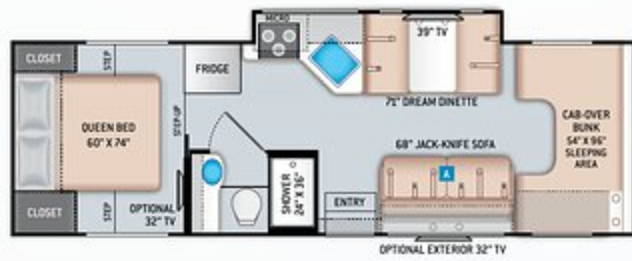

22B

26B

31W

OPTIONAL THEATER SEATING

22E

27R

31BV

24F

28Z

OPTIONAL THEATER SEATING

31WV

## ENTERTAINMENT OPTIONS

- 32" TV in Bedroom