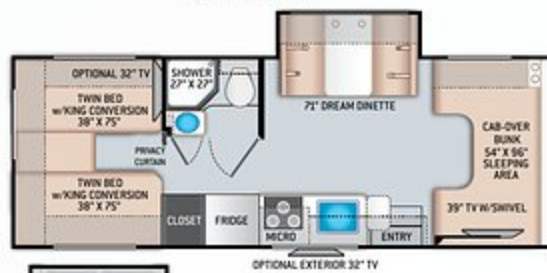

# CHATEAU®

24BL

25M

31B

OPTIONAL THEATER SEATING

24DS

25V

31E

22B

26B

31W

OPTIONAL THEATER SEATING

22E

27R

31BV

24F

28Z

OPTIONAL THEATER SEATING

31WV

## ENTERTAINMENT OPTIONS

- 32" TV in Bedroom